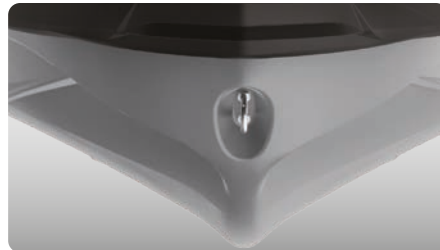

ST3-skrov™

Ett innovativt skrov som sätter riktmärket för körning i grov sjö, stabilitet och offshore-prestanda.